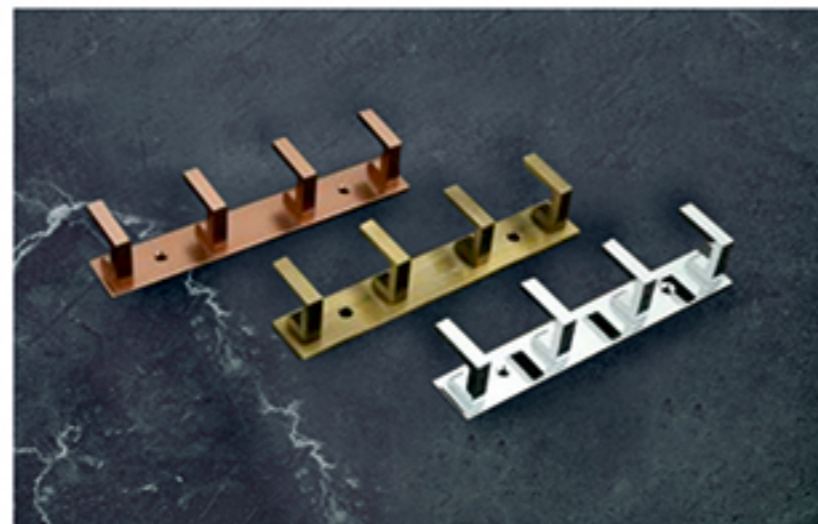

ERH-2801 SS Robe Hook (Khuti) 2 Hook  
 ERH-2802 SS Robe Hook (Khuti) 3 Hook  
 ERH-2803 SS Robe Hook (Khuti) 4 Hook  
 ERH-2804 SS Robe Hook (Khuti) 5 Hook  
 ERH-2805 SS Robe Hook (Khuti) 6 Hook

ERH-2806 SS Robe Hook (Khuti) 2 Hook  
 ERH-2807 SS Robe Hook (Khuti) 3 Hook  
 ERH-2808 SS Robe Hook (Khuti) 4 Hook  
 ERH-2809 SS Robe Hook (Khuti) 5 Hook  
 ERH-2810 SS Robe Hook (Khuti) 6 Hook

ERH-2811 SS Robe Hook (Khuti) 2 Hook  
 ERH-2812 SS Robe Hook (Khuti) 3 Hook  
 ERH-2813 SS Robe Hook (Khuti) 4 Hook  
 ERH-2814 SS Robe Hook (Khuti) 5 Hook  
 ERH-2815 SS Robe Hook (Khuti) 6 Hook

ERH-2816 SS Robe Hook (Khuti) 2 Hook  
 ERH-2817 SS Robe Hook (Khuti) 3 Hook  
 ERH-2818 SS Robe Hook (Khuti) 4 Hook  
 ERH-2819 SS Robe Hook (Khuti) 5 Hook  
 ERH-2820 SS Robe Hook (Khuti) 6 Hook

## Robe Hook (Khuti) Aluminium

	CP	Antique
ERH-2901	2 Hook	2 Hook
ERH-2902	3 Hook	3 Hook
ERH-2903	4 Hook	4 Hook
ERH-2904	5 Hook	5 Hook
ERH-2905	6 Hook	6 Hook

	CP	Antique
ERH-2906	2 Hook	2 Hook
ERH-2907	3 Hook	3 Hook
ERH-2908	4 Hook	4 Hook
ERH-2909	5 Hook	5 Hook
ERH-2910	6 Hook	6 Hook

	CP	Antique
ERH-2911	2 Hook	2 Hook
ERH-2912	3 Hook	3 Hook
ERH-2913	4 Hook	4 Hook
ERH-2914	5 Hook	5 Hook
ERH-2915	6 Hook	6 Hook

ECO PRIME®

Extra Durable

Easy to Clean

Chrome Plated

Best Quality

Brighter Times Ahead