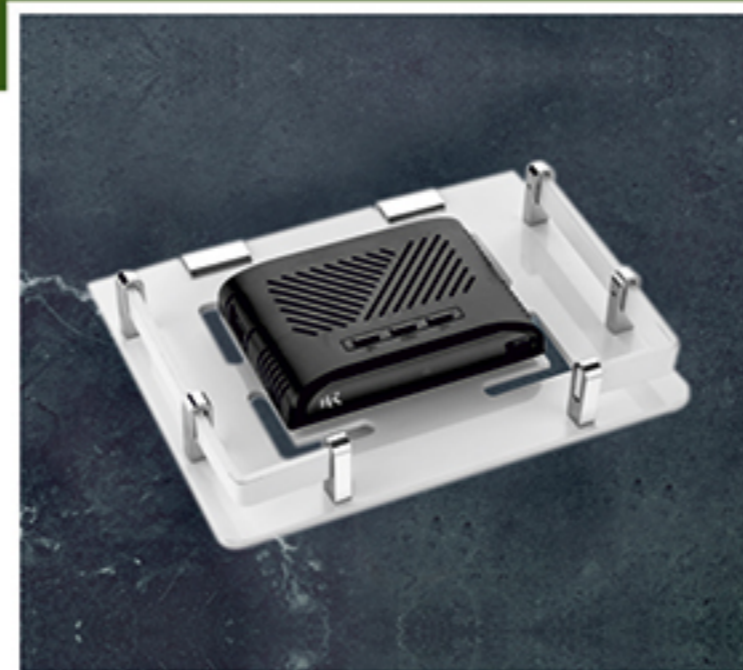

- EAP 3007 - Setup Box Stand (8" x 10")
- EAP 3008 - Setup Box Stand (10" x 12")